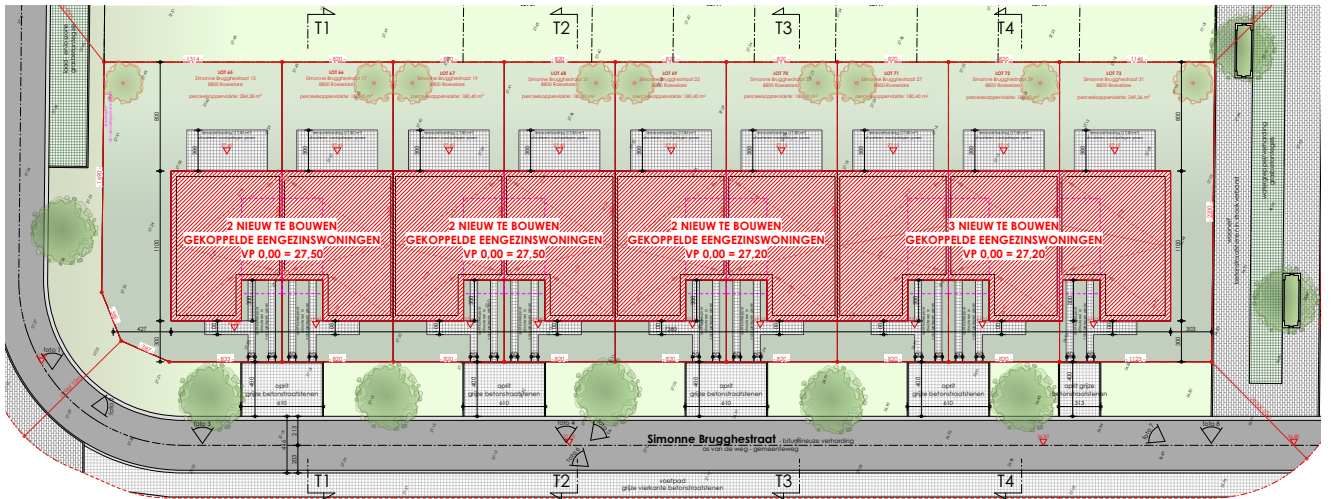

HECTAAR

**ROESLARE
SIMONNE BRUGGHESTRAAT
LOT 66**

 **INPLANTING nieuw**
Schaal 1:200